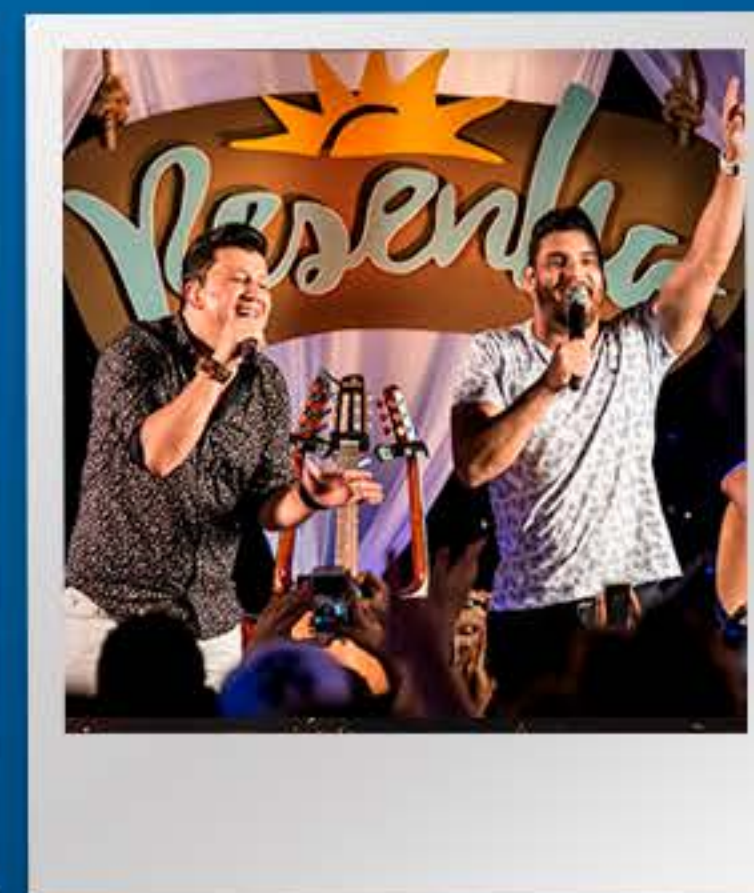

Midia Kit

Cleber & Cauan

//2021

Se o destino nada mais é do que conduzir a vida de acordo com uma ordem natural, da qual nada que existe pode escapar, ele foi perfeito com a dupla, que se conheceram quando crianças, nos bastidores de uma rádio na cidade onde nasceram - Ceres, interior de Goiás. Em 2008 voltaram a se encontrar e, dois anos depois desse reencontro, formaram a dupla sertaneja que conhecemos atualmente.

Em 2010, decidem seguir cantando nos bares de Brasília e interior de Goiás, mas foi em 2012 que começaram a sentir o sucesso chegar, quando Cauan escreveu a música a “Mel Nesse Trem”. O hit invadiu as baladas e as rádios de todo o país. Com o álbum que leva o nome da música, a dupla emplacou outros sucessos como “Só que Não” e “Levanta a mão pro Céu”. Cleber & Cauan começaram a conquistar espaço no mundo da música, gerando grandes números de fãs, plays e visualizações, logo, grandes nomes começaram apoiar a dupla, como: Aviões do Forró e Wesley Safadão.

Para este trabalho, Cleber & Cauan contaram com a participação de Fernando Zor (da dupla com Sorocaba) na música "Aproveita", Thaeme & Thiago, deram mais alegria na canção "Caminhão de Mudança" além de Gian, que fez a Resenha em "Aperte o Play" e a dupla Israel & Rodolfo, no hit "Debaixo do Tapete". A Resenha continuou com André & Andrade em "Estrela de Ouro" e com a Tribo da Periferia na música "É Tudo Nosso", mas o repertório também contou com Pot-Pourri de clássicos sertanejos que não podiam faltar como: Página de Amigos / Te Quero Pra Mim / Decida/ Tá Brabo/ Só Pensando em Você e Meu Disfarce. Atualmente, a dupla está pronta para lançar mais um super projeto, o DVD "Surreal", gravado ao vivo, contando com faixas inéditas e é claro, o espírito contagiante de Cleber & Cauan. Essa dupla veio pra ficar e está conquistando seu espaço no cenário da música sertaneja. Podemos afirmar com certeza : **Cleber & Cauan saem de Goiás para abraçar o Brasil.**